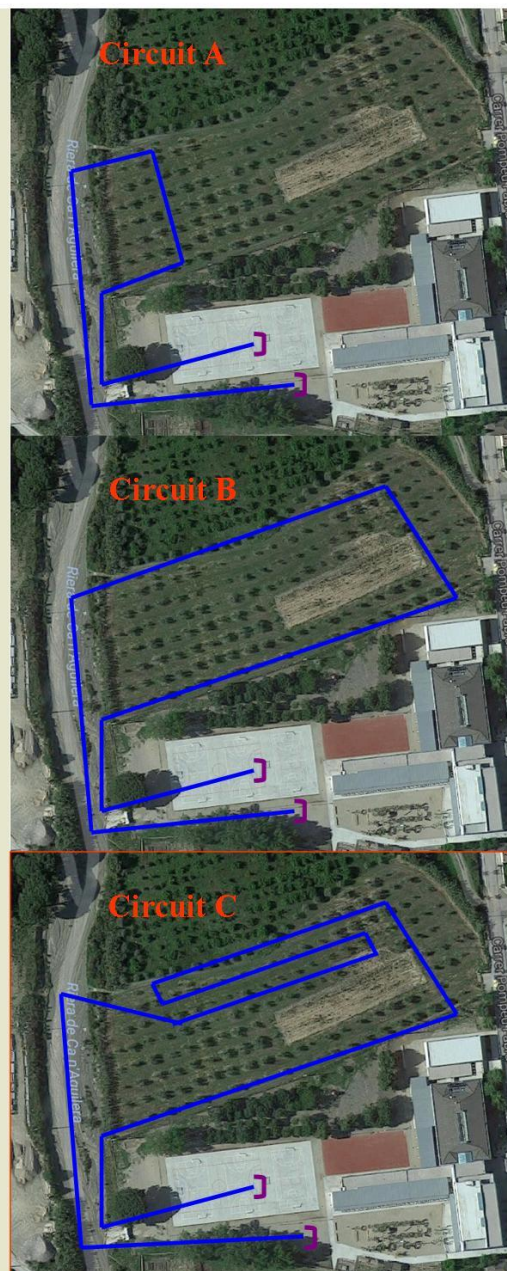

Piera
Escola Herois del Bruc

2n CROS

15/04/2018
de 10:00 a 13:00 h.

<u>HORARI</u>	<u>CATEGORIA</u>	<u>CIRCUIT</u>	<u>DISTÀNCIA</u>
10:00h.	Aleví masculí (2006/07)	C	1.500 m.
10:15h.	Aleví femení (2006/07)	C	1.500 m.
10:30h.	Benjamí masculí (2008/09)	B	1.000 m.
10:45h.	Benjamí femení (2008/09)	B	1.000 m.
11:00h.	Prebenjamí masculí (2010/11)	A	600 m.
11:15h.	Prebenjamí femení (2010/11)	A	600 m.
11:30h.	Cadet masculí (2002/03)	B + C	2.500 m.
	Infantil masculí (2004/05)	B + C	2.500 m.
11:45h.	Cadet femení (2002/03)	C	1.600 m.
	Infantil femení (2004/05)	C	1.600 m.
12:00h. seguidament	P5 masculí (2012)	CIRCUITS ADAPTATS	
	P5 femení (2012)		
	P4 masculí (2013)		
	P4 femení (2013)		
	P3 masculí (2014)		
	P3 femení (2014)		
12:30h.	Cursa adults masculí i femení (< 2001)	C	1.500 m.